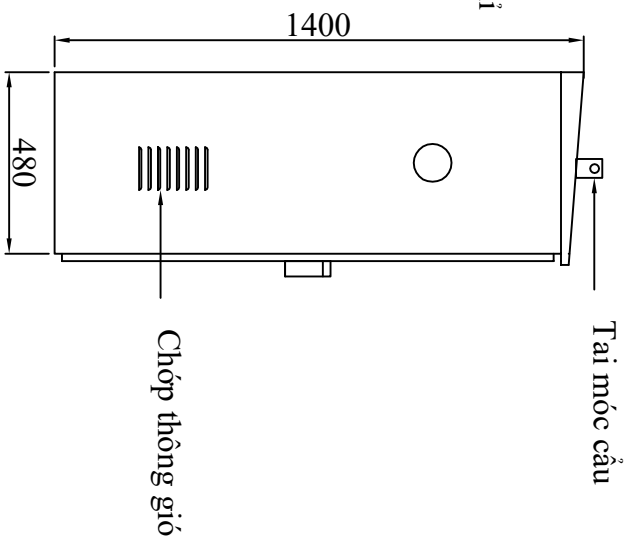

Đồng hồ
hiển thị
dòng điện

MẶT HÔNG TỦ

MẶT SAU TỦ

MẶT DÂY TỬ

MẶT CẢNH TRONG TỦ
TỦ 0.4KV-400A-3 LỖ ATM

- GHI CHÚ:
- Kích thước thể hiện mm
 - Bề mặt không lồi lõm, sắc mé, mài hết bavia, cạnh sắc
 - Hàn nguội, chắc chắn, đẹp
 - Sơn tĩnh điện màu ghi sáng, đế màu đen