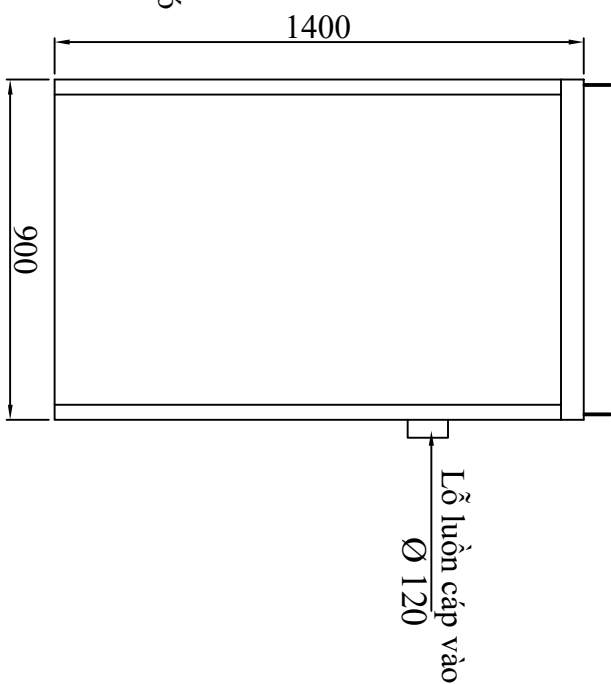

Đồng hồ
hiển thị
dòng điện

MẶT HÔNG TỦ

MẶT SAU TỦ

MẶT DÂY TỬ

MẶT CẢNH TRONG TỦ
TỦ 0.4KV-400A-3 LỖ ATM

- GHI CHÚ:
- Kích thước thể hiện mm
 - Bề mặt không lồi lõm, sắc mé, mài hết bavia, cạnh sắc
 - Hàn nguội, chắc chắn, đẹp
 - Sơn tĩnh điện màu ghi sáng, đế màu đen