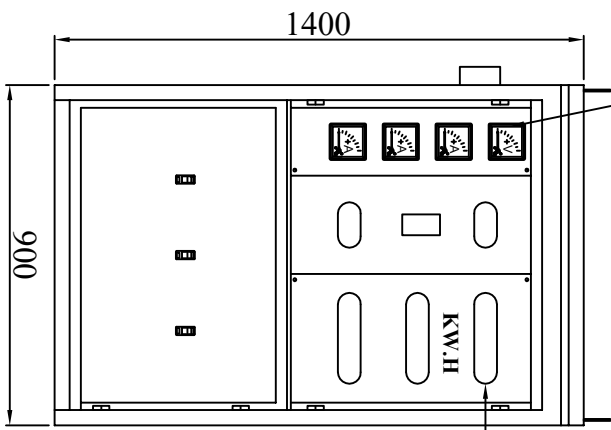

Đồng hồ
hiển thị
dòng điện

MẶT HÔNG TỦ

MẶT SAU TỦ

MẶT DÂY TỬ

MẶT CẢNH TRONG TỦ
TỦ 0.4KV-400A-3 LỖ ATM

- GHI CHÚ:
- Kích thước thể hiện mm
 - Bề mặt không lồi lõm, sắc mé, mài hết bavia, cạnh sắc
 - Hàn nguội, chắc chắn, đẹp
 - Sơn tĩnh điện màu ghi sáng, đế màu đen