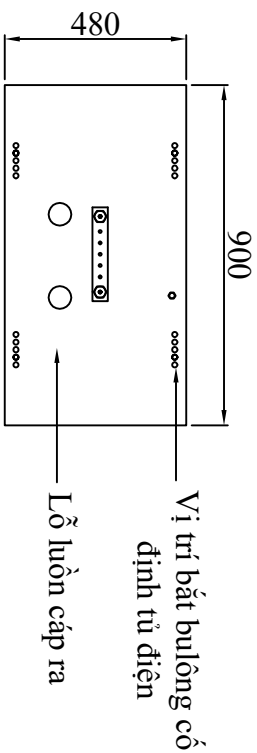

Đồng hồ
hiển thị
dòng điện

MẶT HÔNG TỦ

MẶT SAU TỦ

MẶT DÂY TỬ

MẶT CẢNH TRONG TỦ
TỦ 0.4KV-400A-3 LỖ ATM

- GHI CHÚ:
- Kích thước thể hiện mm
 - Bề mặt không lồi lõm, sắc mé, mài hết bavia, cạnh sắc
 - Hàn nguội, chắc chắn, đẹp
 - Sơn tĩnh điện màu ghi sáng, đế màu đen